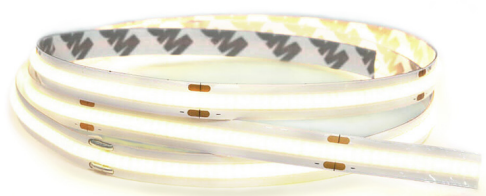

PRODUKTOVÝ LIST

WM617

LED COB světelný pás 5m, 10W/m, 1000lm/m, CRI>90, IP44, neutrální bílá

- LED COB světelný pás
- příkon: 10W/m
- světelný tok: 1000lm/m
- šířka 8mm
- teplota světla/chromatičnosti 4000K (neutrální bílá)
- životnost LED: 30.000 hodin
- krytí IP44
- páska je vysoce flexibilní
- páska lze zkrátit dle potřeby (zbylé části je možno dále využít)
- oboustranná samolepící 3M páska na zadní straně
- světelný kužel: 120°
- užitečný světelný tok v úhlu 120°: 1000lm
- index podání barev: CRI>90
- energetická třída: F
- napětí: 12V
- barva pásky: bílá
- balení: plastový sáček
- cívka: 5m
- UPOZORNĚNÍ:
- pro dosažení maximální životnosti a výkonu je nutné instalovat pásy na hliníkový podklad (do hliníkových profilů), zamezí se tak jejich přehřívání.
- rostoucí délkou LED pásku klesá světelný tok (lm) a příkon (W) v přepočtu na 1m. Při 5m délce pásku klesají hodnoty v přepočtu na 1m o cca 25% oproti uvedeným hodnotám.